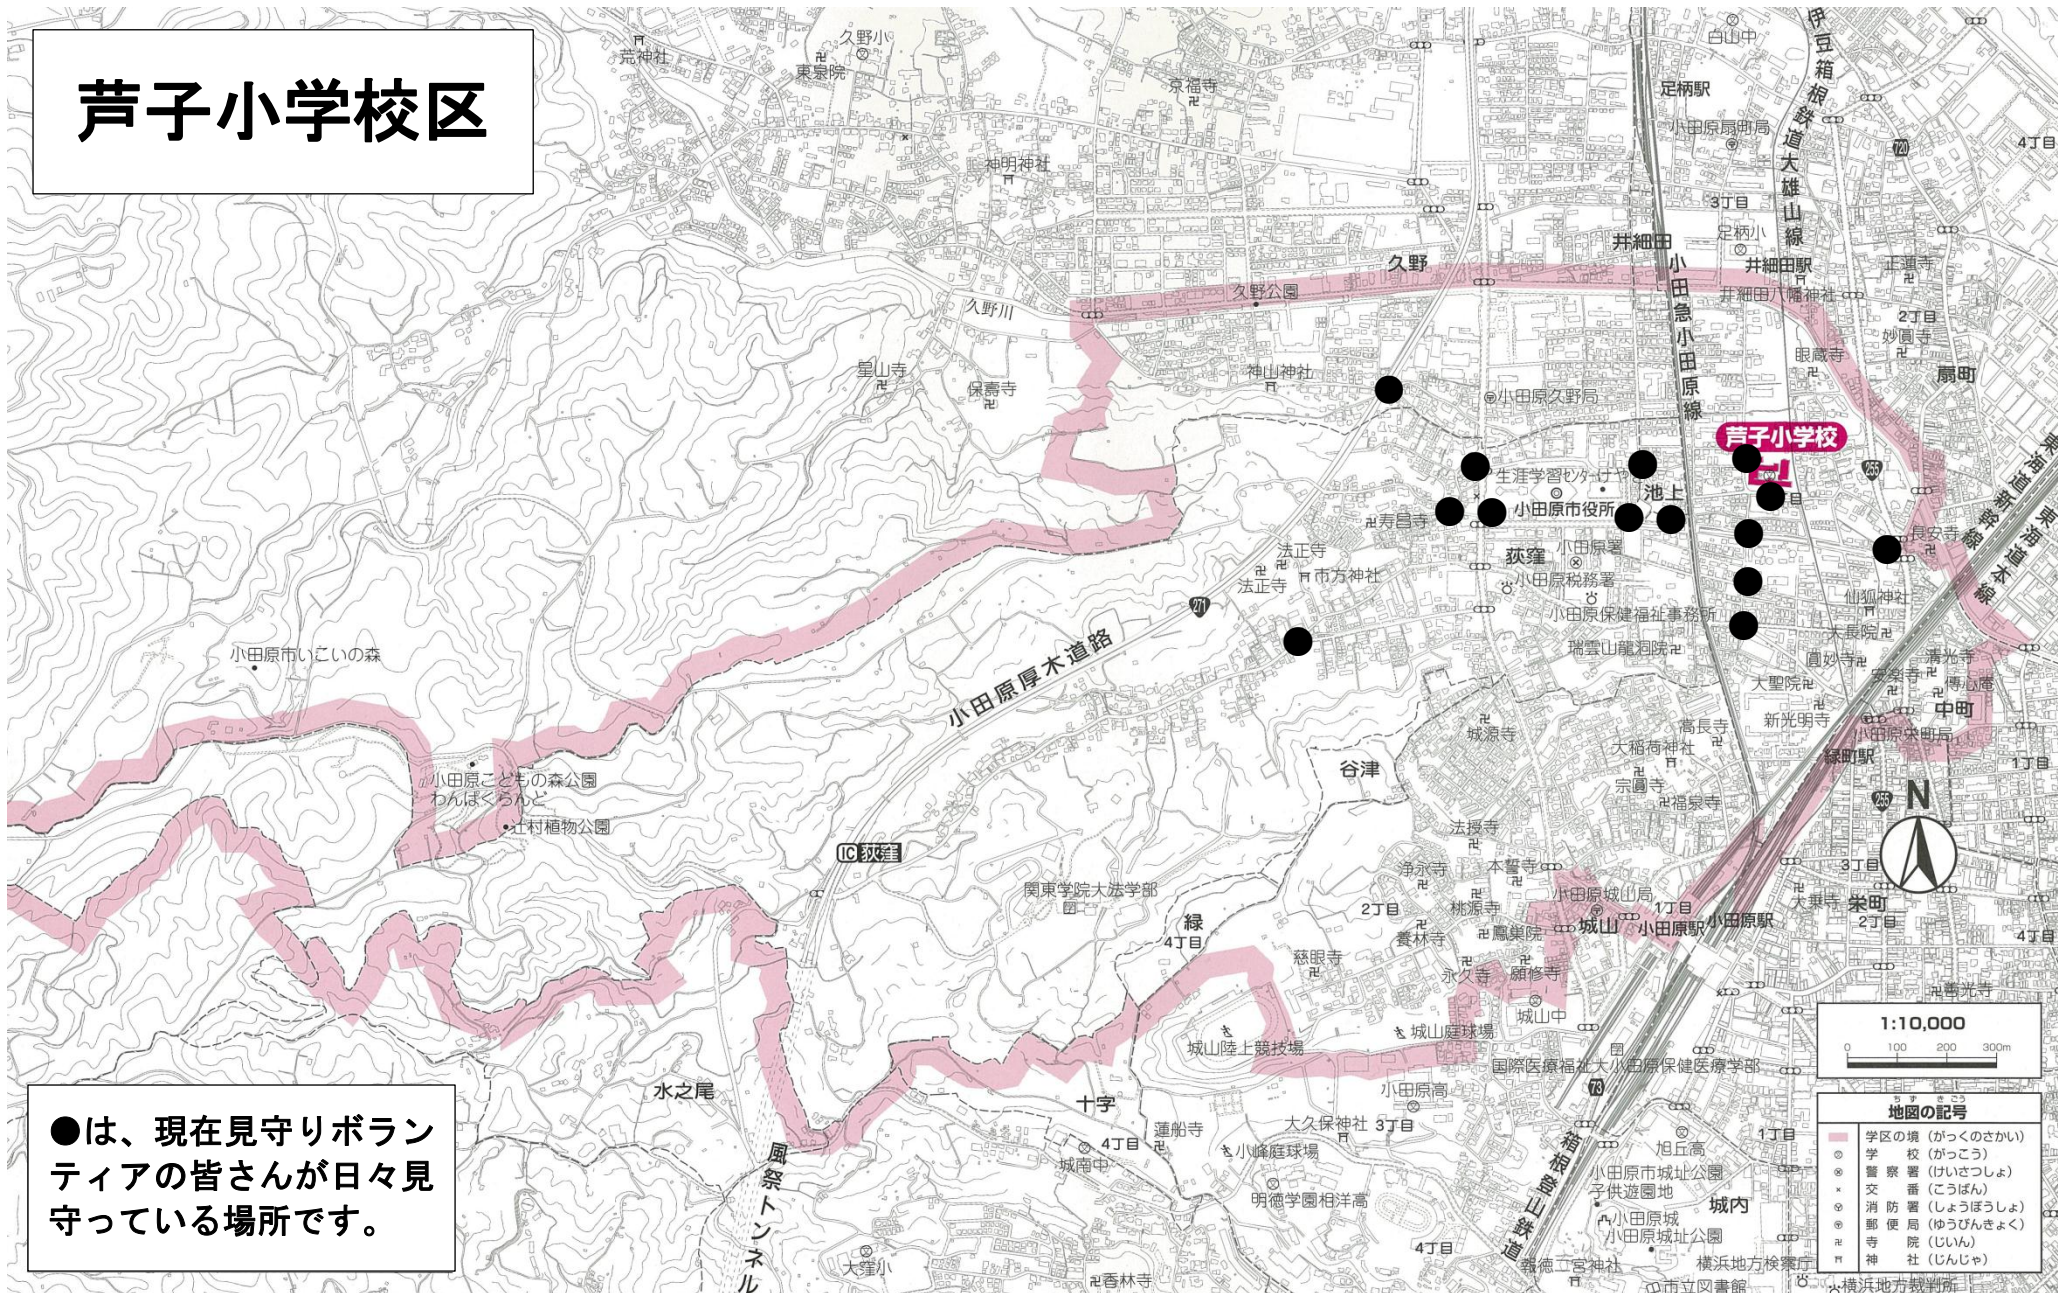

芦子小学校区

●は、現在見守りボランティアの皆さんが日々見守っている場所です。

地図の記号	
■	学区の境 (がっくのさかい)
○	学 校 (がっこう)
⊗	警 察 署 (けいさつしょ)
×	交 通 署 (こうぼん)
⊕	消 防 署 (しょうぼうしょ)
⊙	郵 便 局 (ゆうびんきょく)
⊚	寺 院 (じいん)
⊛	神 社 (じんじや)