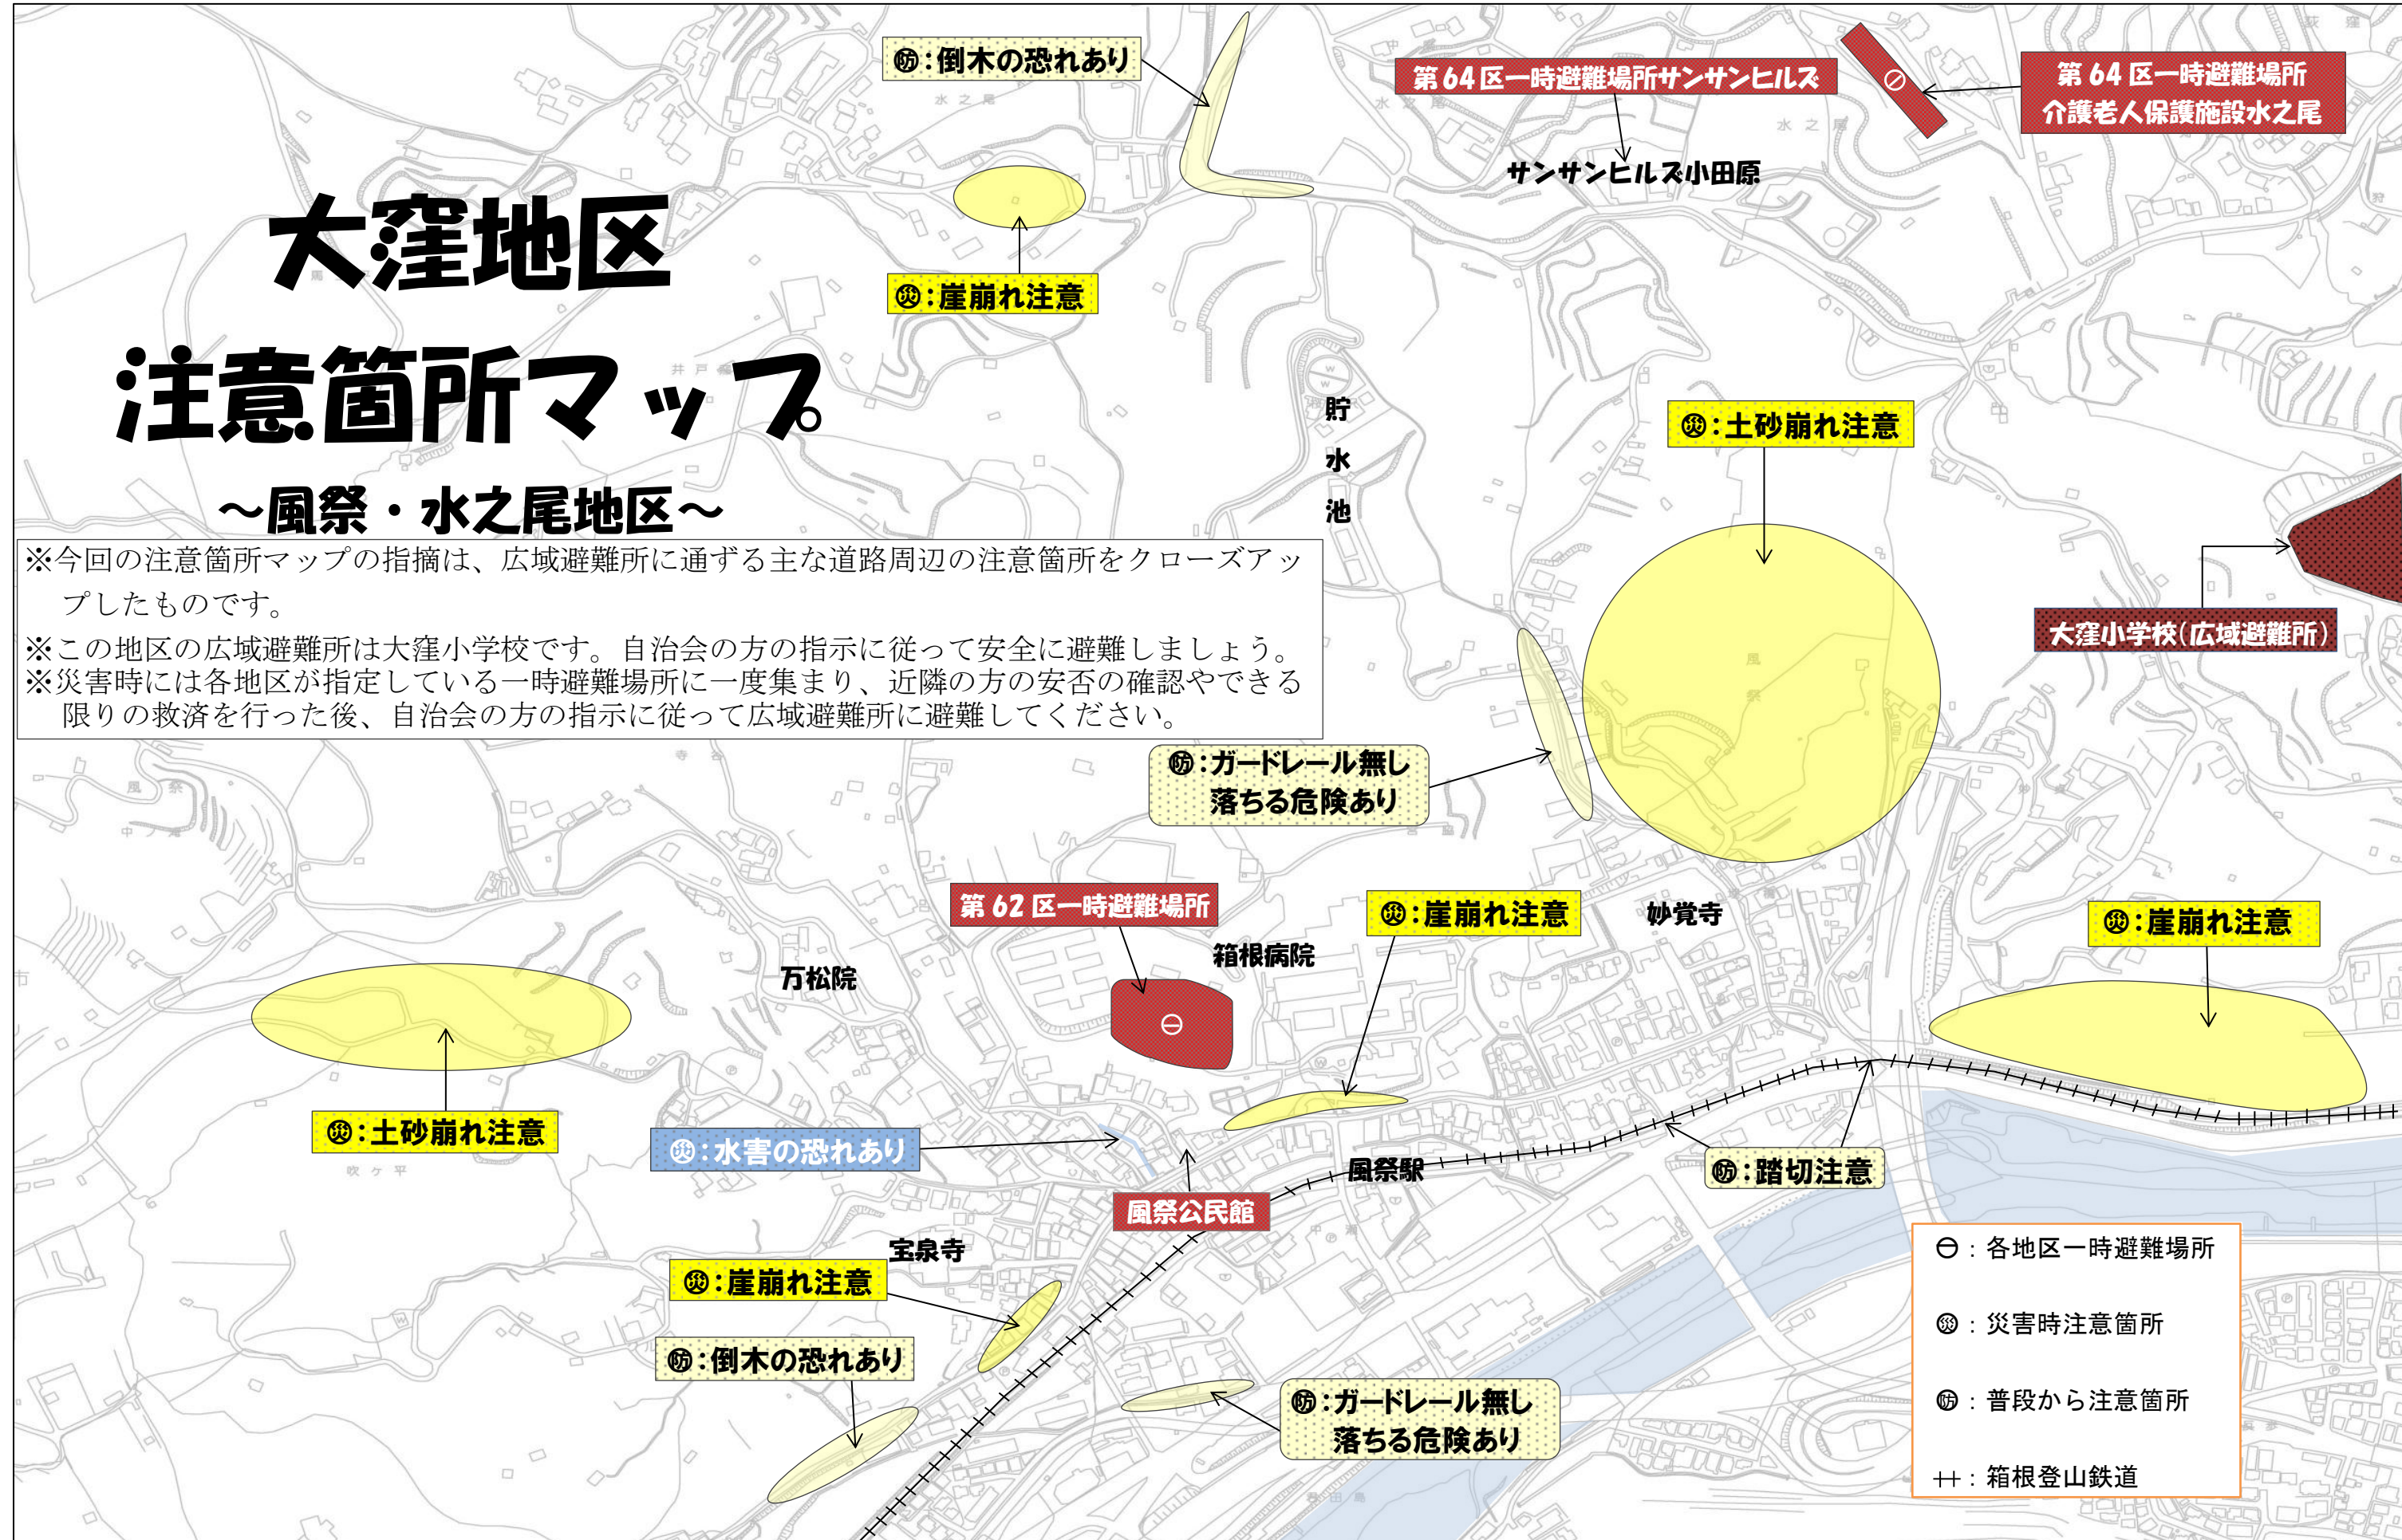

大窪地区 注意箇所マップ

～風祭・水之尾地区～

※今回の注意箇所マップの指摘は、広域避難所に通ずる主な道路周辺の注意箇所をクローズアップしたものです。

※この地区の広域避難所は大窪小学校です。自治会の方の指示に従って安全に避難しましょう。
※災害時には各地区が指定している一時避難場所に一度集まり、近隣の方の安否の確認やできる限りの救済を行った後、自治会の方の指示に従って広域避難所に避難してください。

- ⊖ : 各地区一時避難場所
- ⊕ : 災害時注意箇所
- ⊙ : 普段から注意箇所
- ++ : 箱根登山鉄道