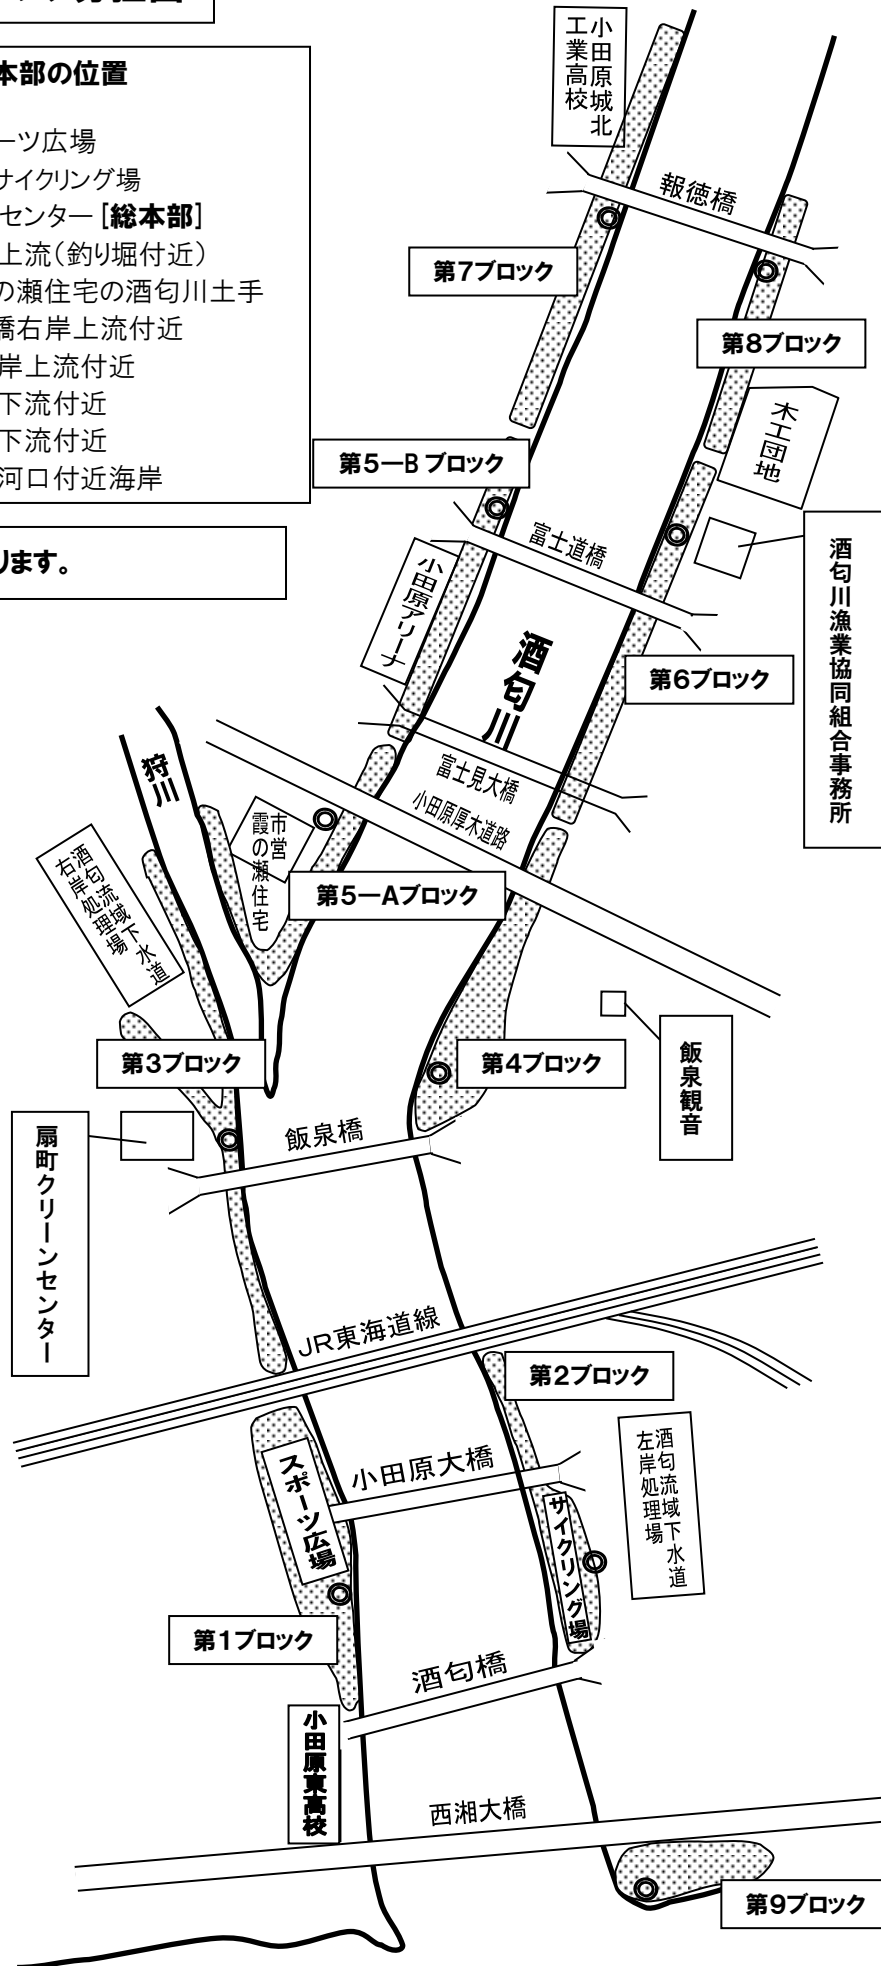

# 『クリーンさかわ』ブロック分担図

## 各ブロックの本部の位置

- 第1ブロック・・・酒匂川スポーツ広場
- 第2ブロック・・・酒匂川左岸サイクリング場
- 第3ブロック・・・扇町クリーンセンター [総本部]
- 第4ブロック・・・飯泉橋左岸上流(釣り堀付近)
- 第5-Aブロック・・・市営霞の瀬住宅の酒匂川土手
- 第5-Bブロック・・・富士道橋右岸上流付近
- 第6ブロック・・・富士道橋左岸上流付近
- 第7ブロック・・・報徳橋右岸下流付近
- 第8ブロック・・・報徳橋左岸下流付近
- 第9ブロック・・・酒匂川左岸河口付近海岸

◎が各ブロックの本部になります。

酒匂川漁業協同組合事務所