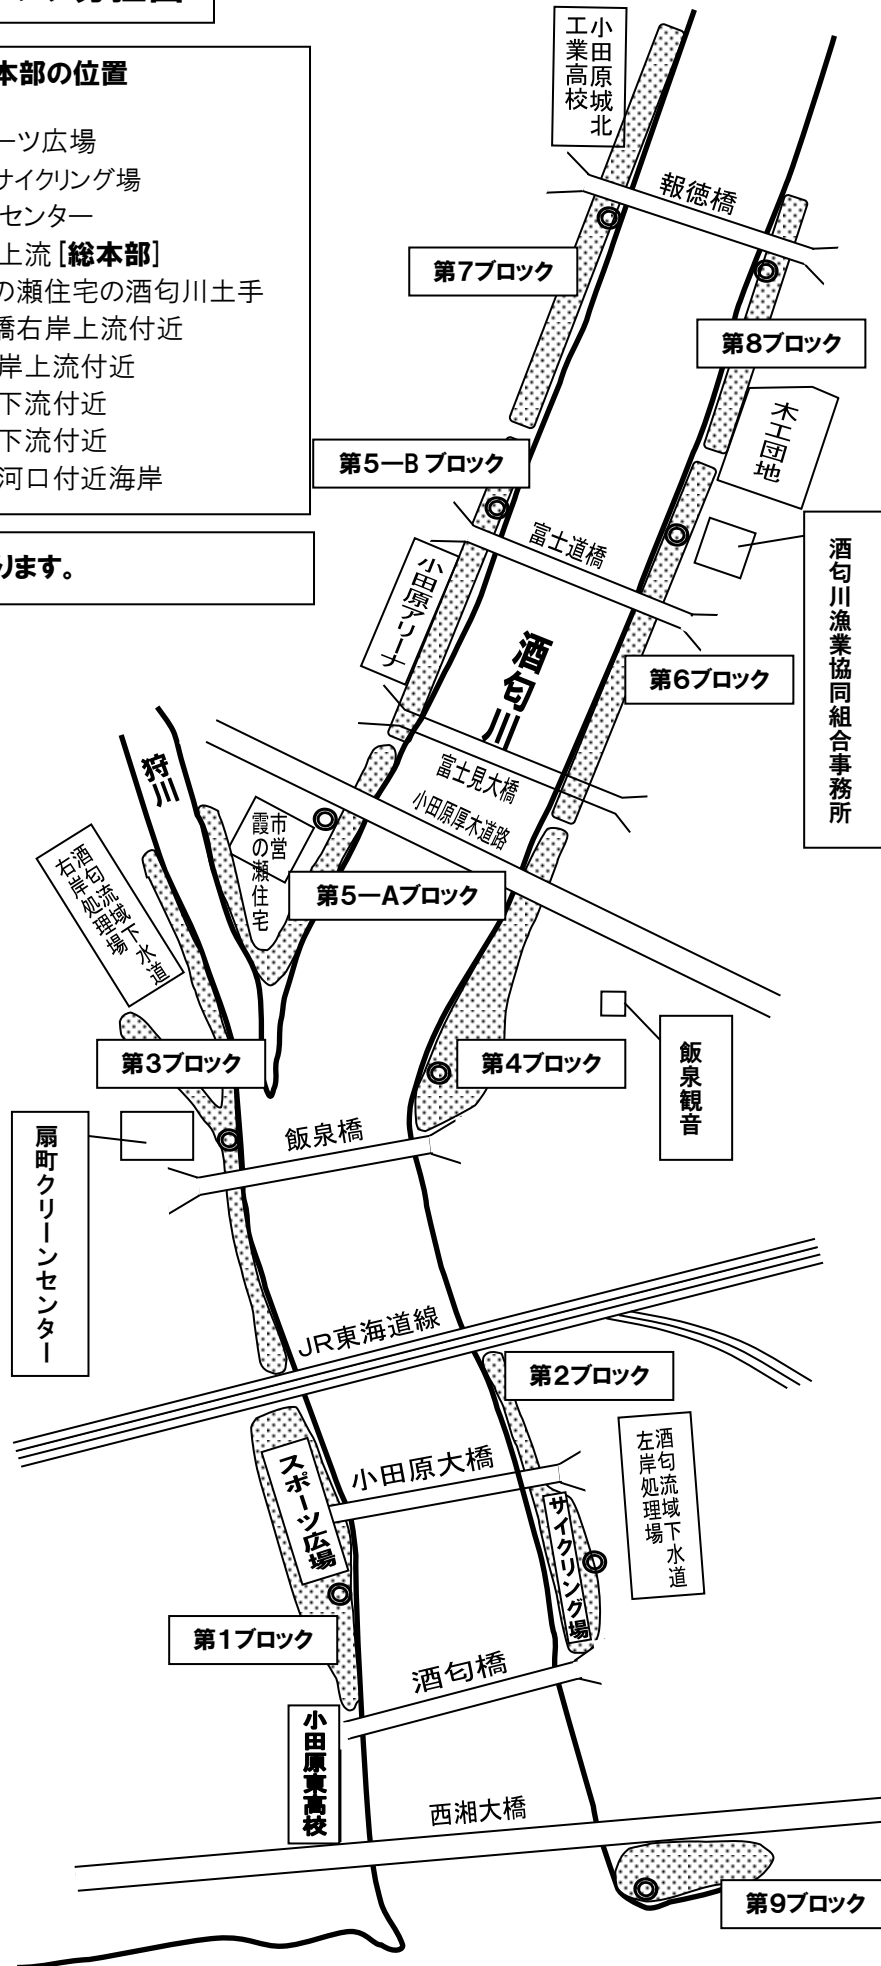

『クリーンさかわ』ブロック分担図

各ブロックの本部の位置

- 第1ブロック・・・酒匂川スポーツ広場
- 第2ブロック・・・酒匂川左岸サイクリング場
- 第3ブロック・・・扇町クリーンセンター
- 第4ブロック・・・飯泉橋左岸上流 [総本部]
- 第5-Aブロック・・・市営霞の瀬住宅の酒匂川土手
- 第5-Bブロック・・・富士道橋右岸上流付近
- 第6ブロック・・・富士道橋左岸上流付近
- 第7ブロック・・・報徳橋右岸下流付近
- 第8ブロック・・・報徳橋左岸下流付近
- 第9ブロック・・・酒匂川左岸河口付近海岸

◎が各ブロックの本部になります。

酒匂川漁業協同組合事務所