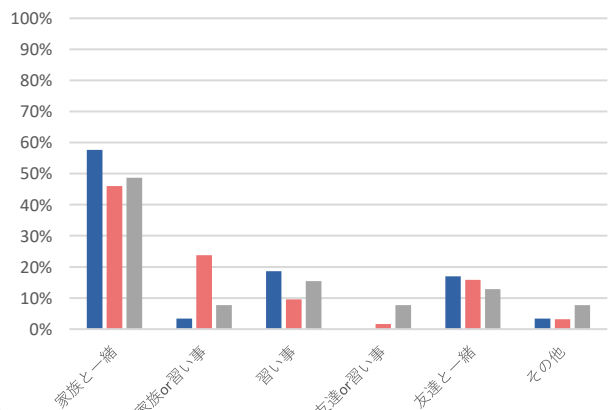

アンケート結果

● 1.2年生 ● 3.4年生 ● 5.6年生

※フェスタ参加者を対象としており、芦子小全体の数値ではございません。

イベントに参加するならどの場所がいいですか

休日はどのように過ごしていますか

学校以外の時間（平日）はどのように過ごしていますか

芦子地区のイベント

高齢者向けイベント