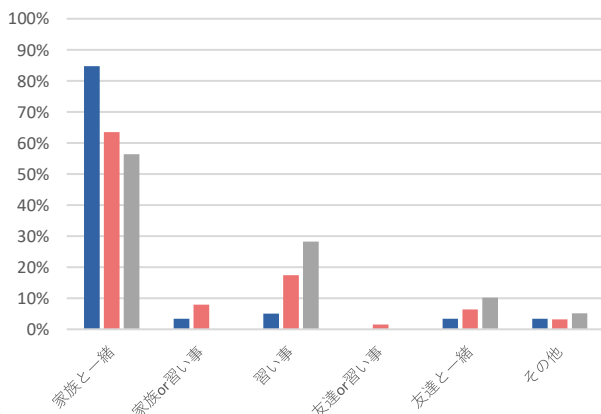

アンケート結果

● 1.2年生 ● 3.4年生 ● 5.6年生

※フェスタ参加者を対象としており、芦子小全体の数値ではございません。

イベントに参加するならどの場所がいいですか

休日はどのように過ごしていますか

学校以外の時間（平日）はどのように過ごしていますか

芦子地区のイベント

高齢者向けイベント