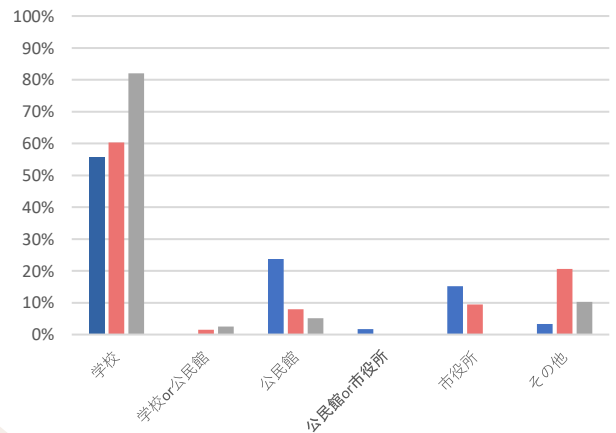

Cグループは、居場所づくりに関するアンケートの実施や、遊び場の運営を行いました。アンケートの集計結果は下記にまとめています。当日、ブースにてアンケートの回答に協力してくれた子どもには、お菓子をプレゼントしました。また遊び場では、かまぼこ板を積み上げて遊ぶブースを設けると夢中になって楽しむ子どもたちの姿を見ることができました。

共同募金

当日、ガチャガチャを用意すると、多くの子どもたちが楽しむ様子が見られました。ガチャガチャのお金（総額：10,550円）は全額赤い羽根募金（事務局：小田原市社会福祉協議会）に寄付しました。

アンケート結果

● 1.2年生 ● 3.4年生 ● 5.6年生

※フェスタ参加者を対象としており、芦子小全体の数値ではございません。

イベントに参加するならどの場所がいいですか

休日はどのように過ごしていますか

学校以外の時間（平日）はどのように過ごしていますか

芦子地区のイベント

高齢者向けイベント